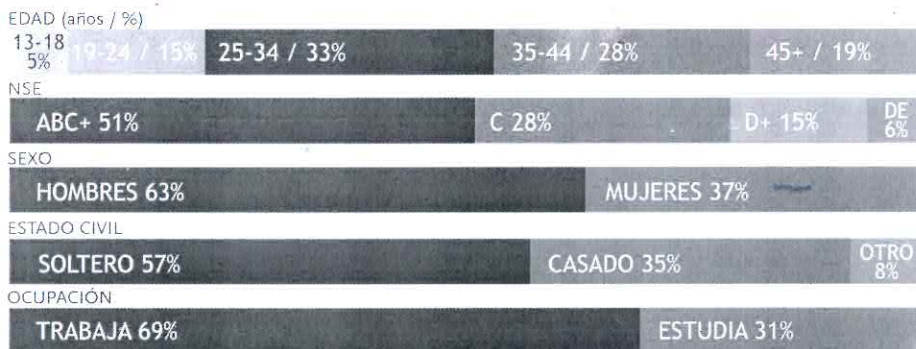

000034

LA REVISTA PARA MENTES CURIOSAS

Conozca Más busca que sus lectores miren el mundo que les rodea desde una perspectiva diferente, a veces irreverente, otras crítica, pero siempre de un modo que sólo en esta revista podrán conocer.

Alfredo Quintana Garay / Director Editorial

PERFIL DEMOGRÁFICO

INFORMACIÓN GENERAL

Periodicidad:	Mensual
Lectores por ejemplar:	3
Años en el medio:	18

COMPOSICIÓN EDITORIAL

Ciencia, Deporte, Religión, Historia, Cultura Pop	45%
Mundo, Ciencia, Salud, Motor	20%
Circo	15%
Praxis	15%
Otras	5%